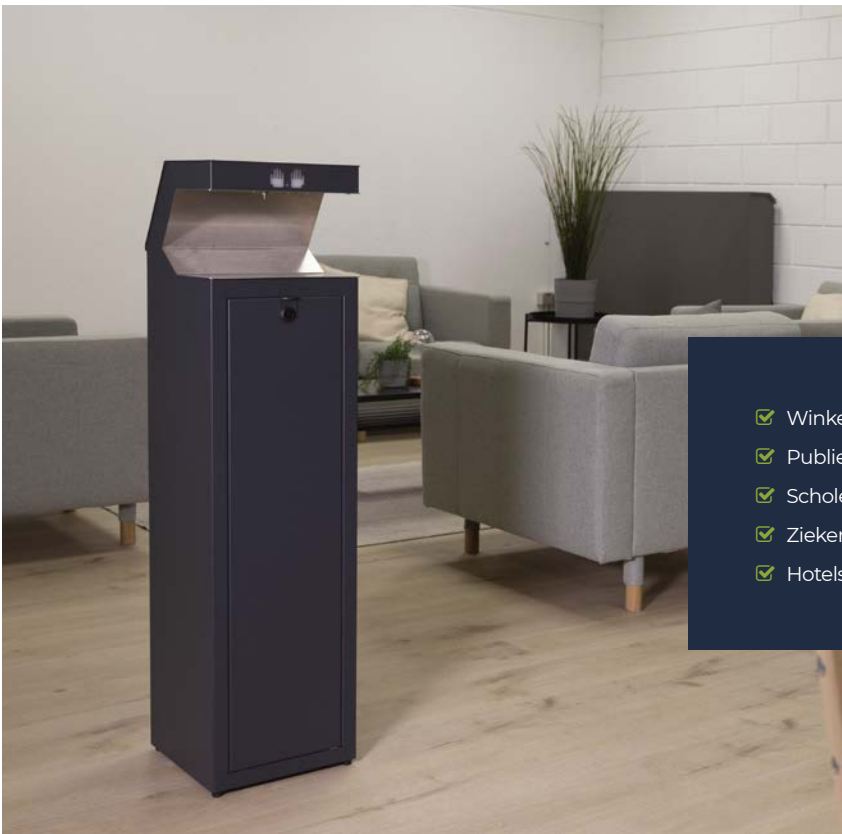

# Desinfectiezuil met dispenser & temperatuursensor

De vrijstaande Velleman **desinfectiezuil** meet de temperatuur terwijl u uw handen onder de dispenser houdt. De bovenkant van de zuil kleurt groen, of rood bij koorts of verhoging. Hiermee wordt het **risico op verspreiding** van bacteriën en virussen **verkleind**.