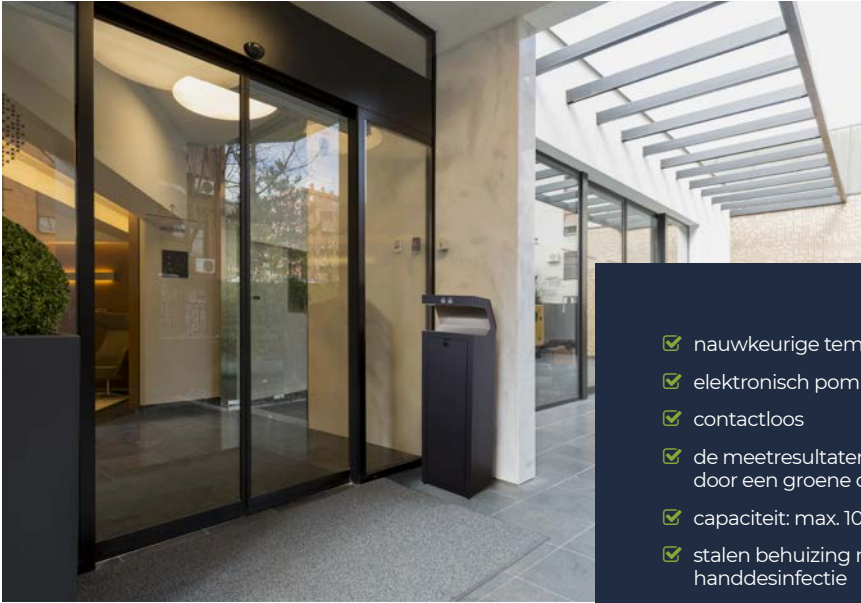

Kenmerken

- ✓ nauwkeurige temperatuurmeting (medische sensor)
- ✓ elektronisch pompsysteem
- ✓ contactloos
- ✓ de meetresultaten worden onmiddellijk weergegeven door een groene of rode led
- ✓ capaciteit: max. 10 liter (2 x 5 l)
- ✓ stalen behuizing met roestvrijstalen oppervlak voor handdesinfectie
- ✓ robuust en stijlvol design
- ✓ instelbare alarmgrenzen

STAY SAFE